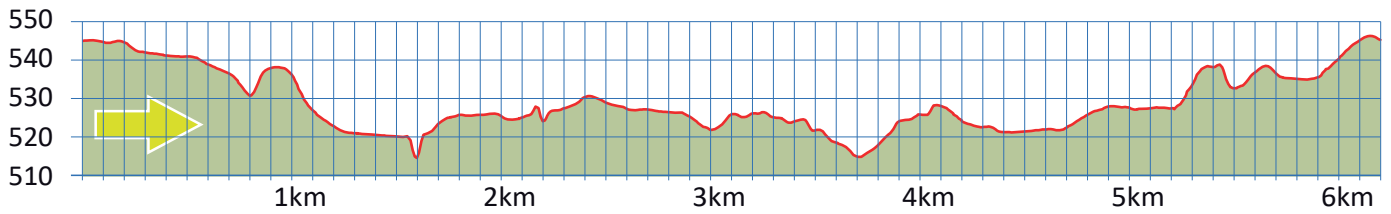

LEILÖCHER

4

8800 THALWIL

10'330

0

6.2 km

m.ü.M.

Bushaltestelle Gattikerhöhe

Bushaltestelle Gattikerhöhe

Linien 140 und 240

Leilöcher und Gattiker Weiher

Restaurant Topspin

Sihlhalde Besenbeiz

Köllibeck